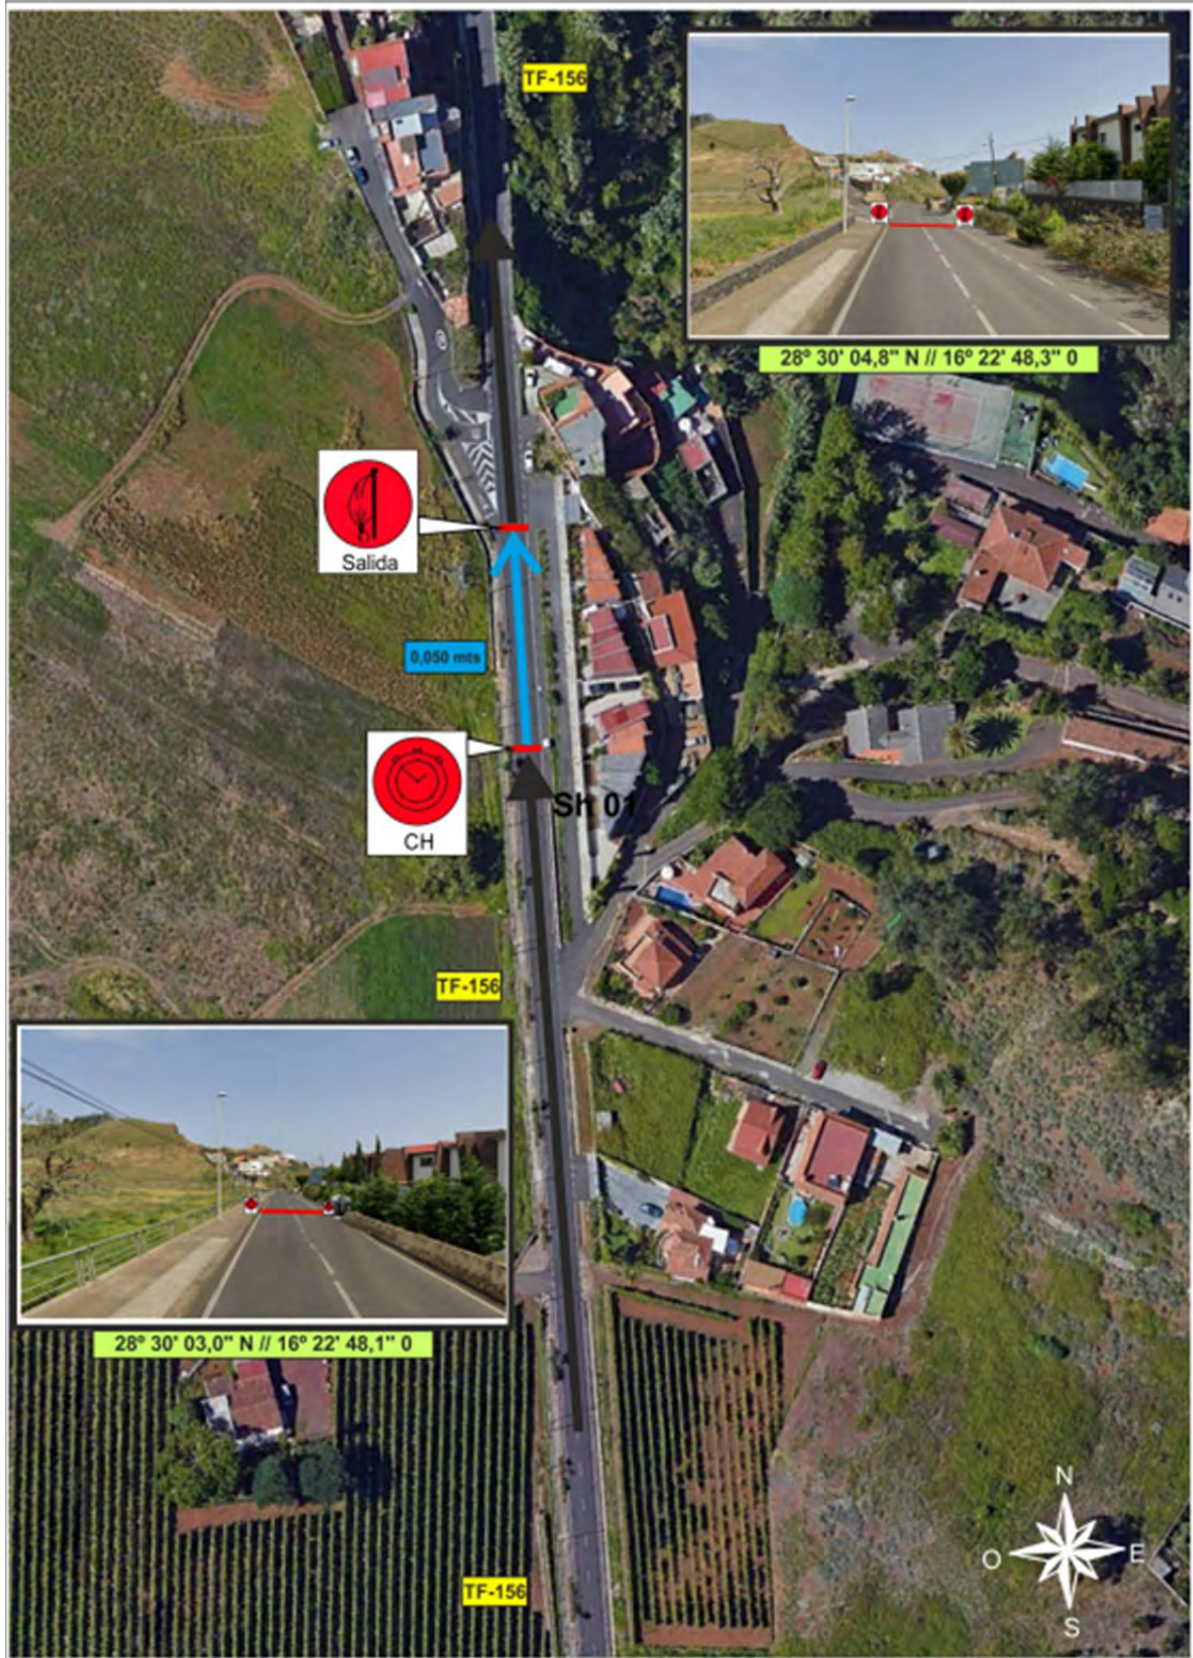

TC-“Shakedown-El Boquerón”

3,470 Kms

Shakedown	
Viernes 17 de Noviembre	
Hora de cierre:	9:15 h
Hora de Comienzo:	10:00 h
Hora de Finalización:	12:30 h

TRAMO CRONOMETRADO:	TC-SHAKEDOWN EL BOQUERON
DENOMINACION VÍA	TF-156 El Boquerón -Valle Guerra
DISTANCIA	3,470 kms
COORDENADAS GPS SALIDA TRAMO	28°30'04,8" N 16°22'48,3" O
COORDENADAS GPS META TRAMO	28°30'38,9" N 16°23'31,3" O

CONTROL HORARIO Y SALIDA

CONTROL DE LLEGADA y CONTROL STOP